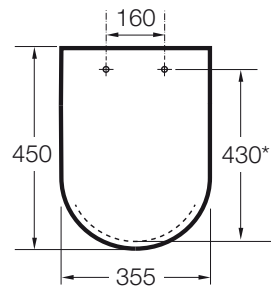

DAMA

Tapa y asiento para inodoro con caída amortiguada

PVPR (IVA INCLUIDO)

150,04 €

DIBUJOS TÉCNICOS

CARACTERÍSTICAS

Tapa y asiento para inodoro con caída amortiguada.

Adecuado para: Inodoro

Forma: Cuadrada

Material de las bisagras: Latón cromado

Cierre con caída amortiguada SoftClose®

Material antibacteriano

COMPATIBLE

Taza compacta adosada a pared con salida dual para inodoro de tanque alto, tanque empotrable o fluxor

347787..0

Dama

Diseño, funcionalidad y amplitud de gama. Esta colección de líneas neutras y puras, ofrece una amplia variedad de medidas. La combinación de productos de la colección da como resultado una enorme versatilidad ofreciendo resultados sorprendentes en todo tipo de espacios de baño.